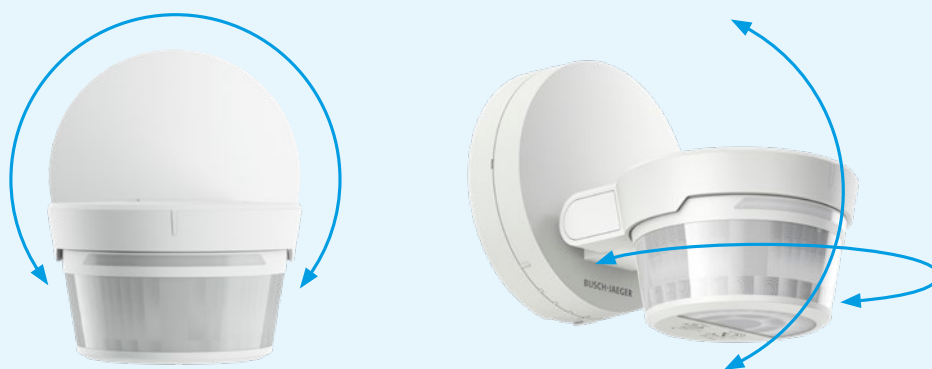

Störungen ausgeblendet.

Jede Bewegung ist anders. Der Busch-Wächter® PRO erkennt sie mit der Zeit immer besser. So wird kein Licht bei bestimmten Wärmeeffekten eingeschaltet: vom Wind bewegte Sträucher, warme Abluft oder Kleintiere, deren Bewegungen von den optionalen selektiven Erfassungslinsen ausgeschlossen werden. Effizient exakt.