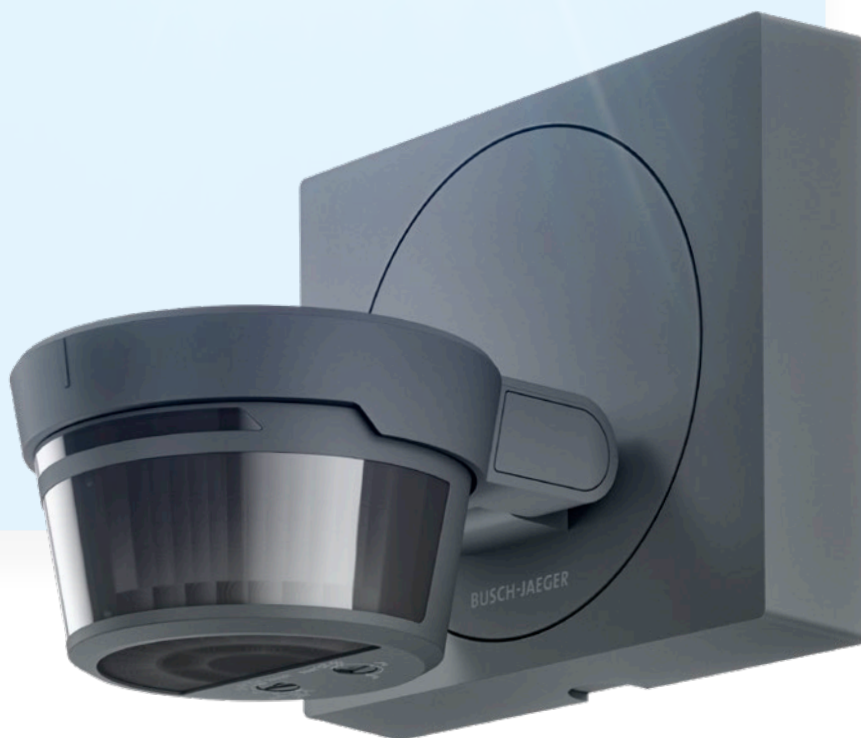

Variables Design.

Eckig oder rund? Welches Design am besten passt, entscheidet das Drumherum. Für jede Situation integriert sich der neue Wächter in die Architektur – harmonisch, montagefreundlich, effizient.