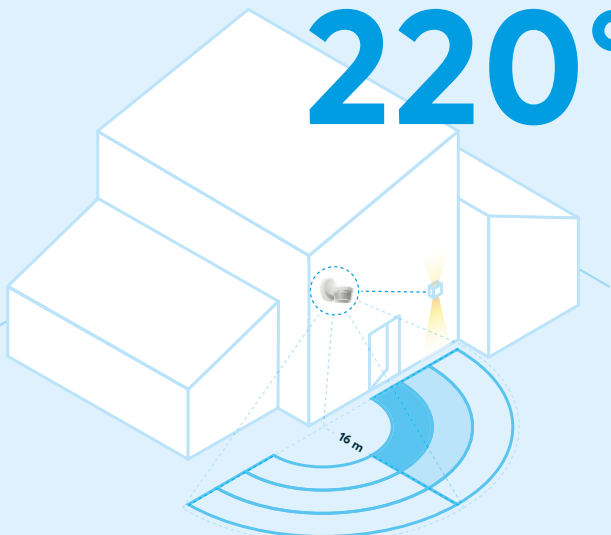

## Busch-Wächter® PRO 280°

Wird ein Bewegungsmelder an einer Hausecke montiert, muss er mehr als zwei Blickrichtungen beherrschen und sogar mehr als dreimal 90° erfassen: Kein Zentimeter rund ums Haus darf ausgelassen werden. Dafür erstrecken sich die horizontalen Erfassungsbereiche zusammen auf bis zu 32 Meter und mittig auf bis zu 16 Meter. Der Wächter schaltet sogar mit der Rückfelderfassung, bevor man aus dem Haus tritt. Das alles sorgt für Sicherheit, auch dank klarer Erfassungsanzeige und schnellem Schaltrelais. Perfekt auch bei verwinkelter Architektur.

## BUSCH-WÄCHTER® PRO

90°

**Genau, abgrenzbar, passend –  
perfekt für Reihenhäuser.**

Vielfältiger Erfassungsbereich:

- + frontal bis 12 m
- + reduzierbar durch Neigung oder über die App
- + mit klarer Erfassungsanzeige
- + Hochleistungsrelais für alle Lasten

## BUSCH-WÄCHTER® PRO

220°

**Weitblickend, präzise, reaktionsschnell –  
ideal für größere Gebäude.**

Vielfältiger Erfassungsbereich:

- + radial bis 16 m
- + horizontal bis 32 m
- + plus sensitive Rückfelderfassung
- + mit klarer Erfassungsanzeige
- + Hochleistungsrelais für alle Lasten

## BUSCH-WÄCHTER® PRO

280°

**Übereck, umfassend, hellsichtig –  
erstklassig bei verwinkelter  
Architektur.**

Vielfältiger Erfassungsbereich:

- + radial bis 16 m
- + in jeder Richtung bis 32 m
- + plus sensitive Rückfelderfassung
- + mit klarer Erfassungsanzeige
- + Hochleistungsrelais für alle Lasten