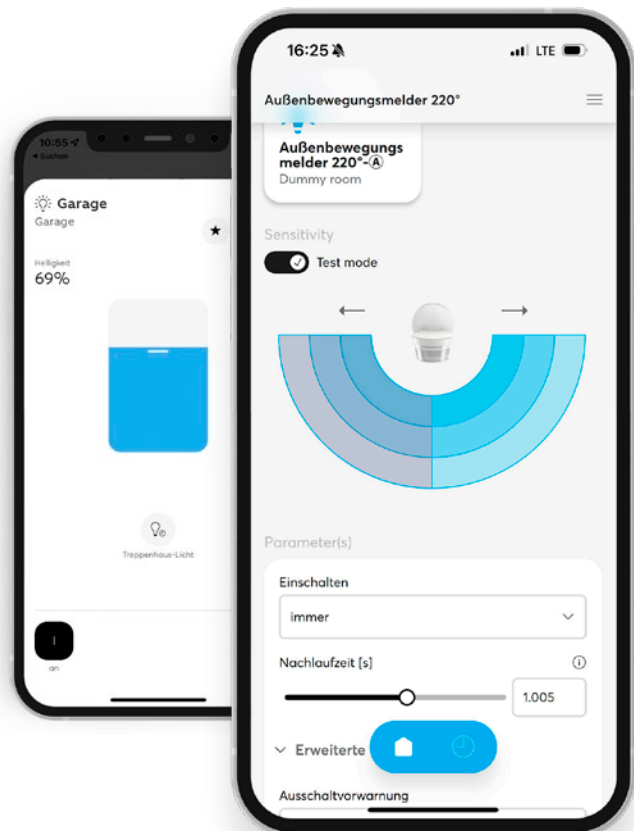

App-Konfiguration

Per App ist der Wächter noch differenzierter einstellbar: Testmode, Erfassungsfeld, Empfindlichkeit, Einschaltswelle und Nachlaufzeit.