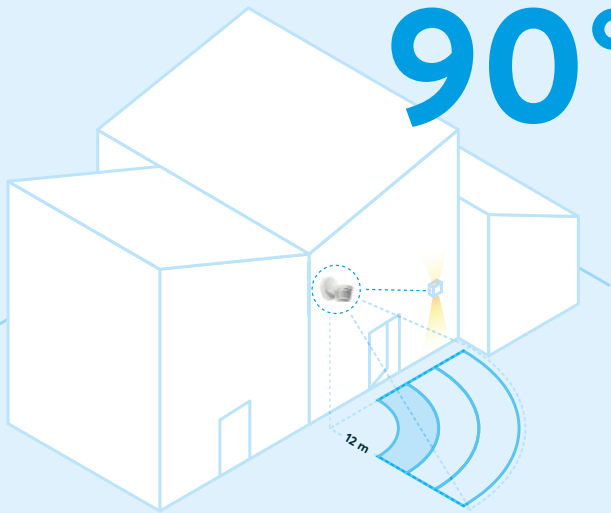

## Busch-Wächter® PRO 90°

Reihenhäuser stellen besonders hohe Anforderungen an die Exaktheit des Erfassungsbereichs. Schließlich soll das Licht nicht bei irrelevanten Bewegungen angeschaltet werden. So braucht jede Haustür einen definiert schmalen Bereich. Bei der frontalen Reichweite kommt es auf wenige Zentimeter an – durch die Neigung oder per App können 16 auf 6 Meter reduziert werden. Zusammen mit dem schnellen Schaltrelais hat der Wächter die Präzision für eine gute Nachbarschaft.

## Busch-Wächter® PRO 220°

Bei größeren Gebäuden muss mehr als nur der Hauseingang beleuchtet werden. Eine ganzheitliche Erfassung ist wichtig, da Fassade, Garage, Wege und Garten eine Einheit bilden. Dafür lässt sich die horizontale Reichweite auf bis zu 32 Meter erweitern. Für Sicherheit sorgt auch die sofortige Helligkeit vor dem Verlassen des Hauses durch die sensitive Rückfelderfassung. Die komplette Technik mit klarer Erfassungsanzeige und schnellem Schaltrelais reagiert jederzeit exakt.

## Busch-Wächter® PRO 280°

Wird ein Bewegungsmelder an einer Hausecke montiert, muss er mehr als zwei Blickrichtungen beherrschen und sogar mehr als dreimal 90° erfassen: Kein Zentimeter rund ums Haus darf ausgelassen werden. Dafür erstrecken sich die horizontalen Erfassungsbereiche zusammen auf bis zu 32 Meter und mittig auf bis zu 16 Meter. Der Wächter schaltet sogar mit der Rückfelderfassung, bevor man aus dem Haus tritt. Das alles sorgt für Sicherheit, auch dank klarer Erfassungsanzeige und schnellem Schaltrelais. Perfekt auch bei verwinkelter Architektur.

## BUSCH-WÄCHTER® PRO

90°

**Genau, abgrenzbar, passend –  
perfekt für Reihenhäuser.**

Vielfältiger Erfassungsbereich:

- + frontal bis 12 m
- + reduzierbar durch Neigung oder über die App
- + mit klarer Erfassungsanzeige
- + Hochleistungsrelais für alle Lasten