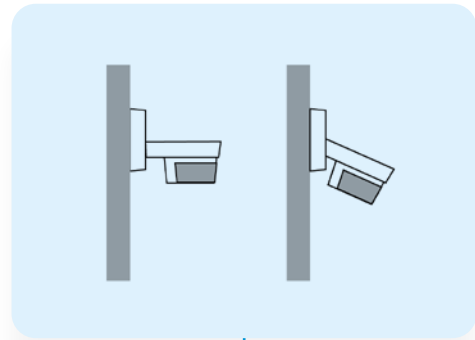

Drei Montagemöglichkeiten schaffen maximale Freiheit für jede Architektur: Ein-Punkt-Montage, Deckenmontage, Eckmontage. Die konstruktive Stabilität gewährleistet auf Dauer exakt definierte Erfassungsbereiche und konstant sauberes Schalten.

### Ausgewogene Wandmontage.

Steht ein Gebäude auf einem Hügel oder an einem Gefälle, kann der Erfassungsbereich optimiert werden: Der Busch-Wächter® PRO wird mit einer stilistisch passenden Halterung angebracht und für die Topografie exakt justiert.