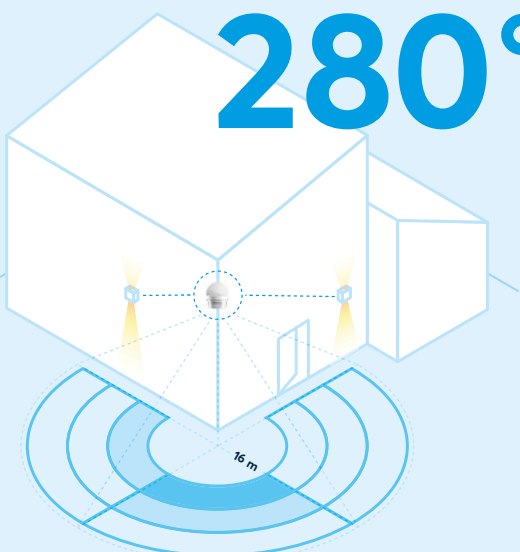

## BUSCH-WÄCHTER® PRO

90°

**Genau, abgrenzbar, passend –  
perfekt für Reihenhäuser.**

Vielfältiger Erfassungsbereich:

- + frontal bis 12 m
- + reduzierbar durch Neigung oder über die App
- + mit klarer Erfassungsanzeige
- + Hochleistungsrelais für alle Lasten

## BUSCH-WÄCHTER® PRO

220°

**Weitblickend, präzise, reaktionsschnell –  
ideal für größere Gebäude.**

Vielfältiger Erfassungsbereich:

- + radial bis 16 m
- + horizontal bis 32 m
- + plus sensitive Rückfelderfassung
- + mit klarer Erfassungsanzeige
- + Hochleistungsrelais für alle Lasten

## BUSCH-WÄCHTER® PRO

280°

**Übereck, umfassend, hellsichtig –  
erstklassig bei verwinkelter  
Architektur.**

Vielfältiger Erfassungsbereich:

- + radial bis 16 m
- + in jeder Richtung bis 32 m
- + plus sensitive Rückfelderfassung
- + mit klarer Erfassungsanzeige
- + Hochleistungsrelais für alle Lasten